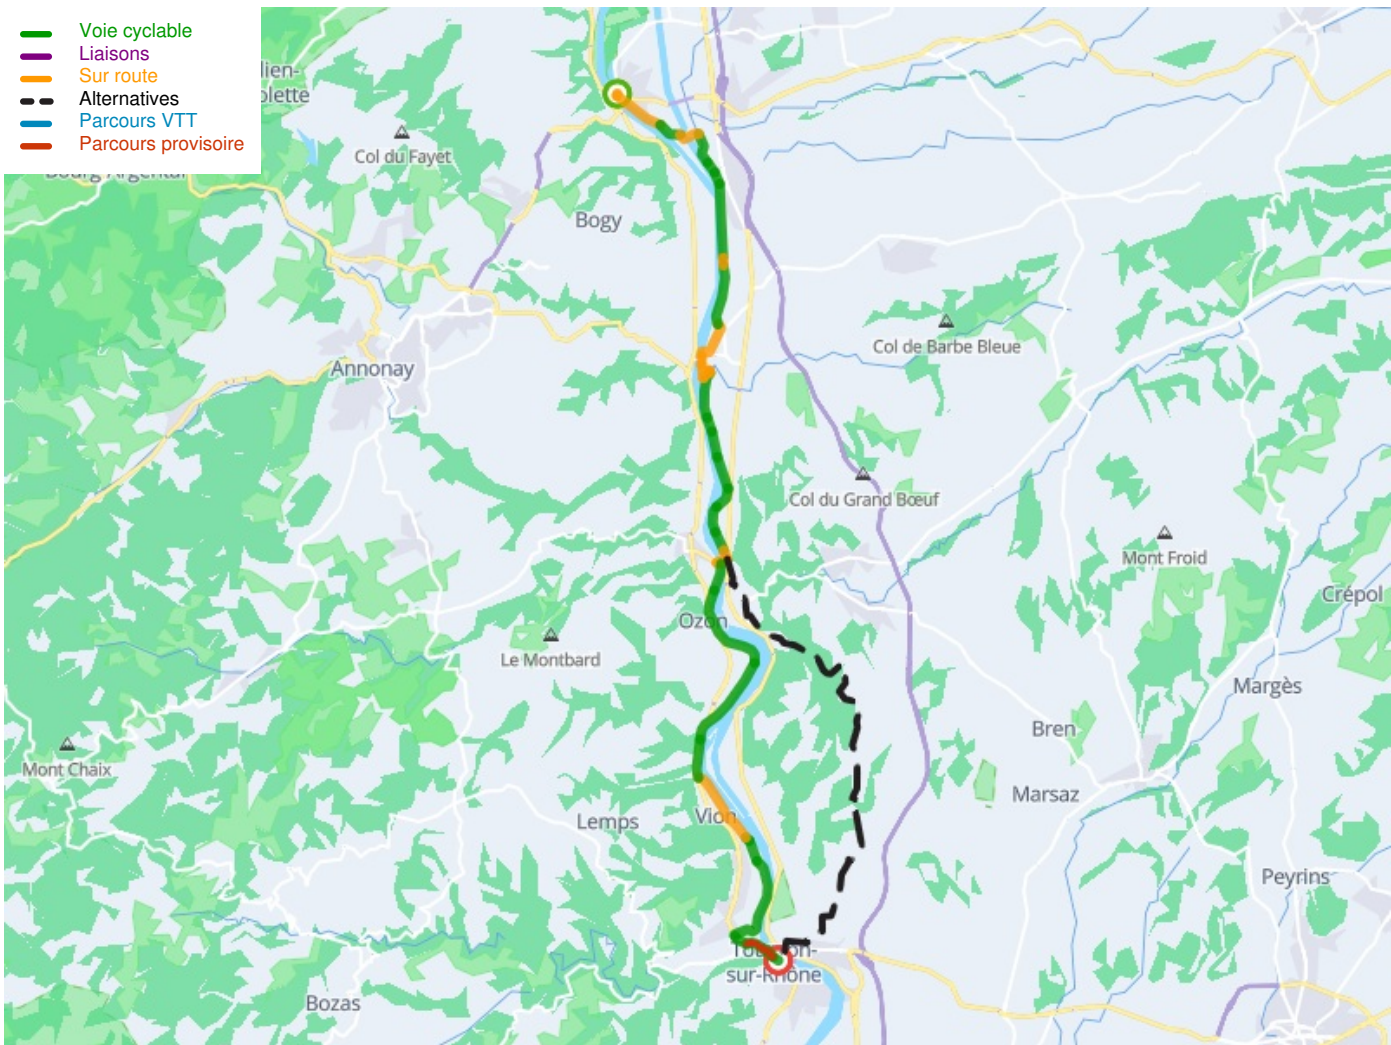

# Sablons / Tournon-sur-Rhône

ViaRhôna

---

**Départ**  
Sablons / Sarras

**Arrivée**  
Tournon-sur-Rhône / Glun

**Durée**  
2 h 25 min

**Distance**  
36,36 Km

**Niveau**  
Anfänger / mit der Familie

**Thématique**  
Malerische Kanäle &  
Flüsse

**Départ**  
Sablons / Sarras

**Arrivée**  
Tournon-sur-Rhône / Glun