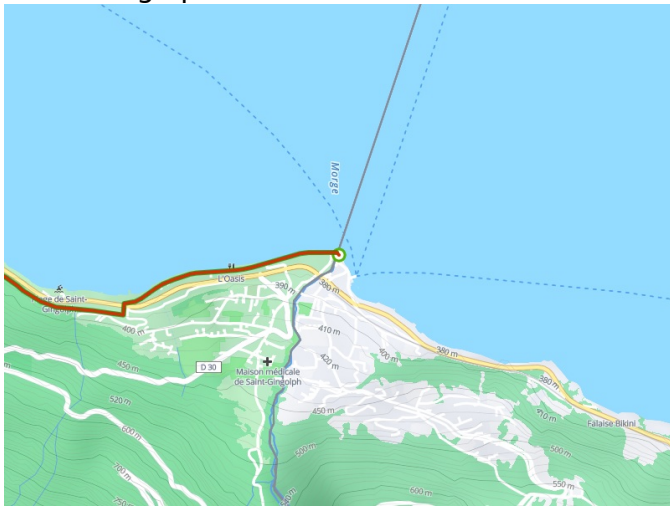

Saint-Gingolph / Thonon

ViaRhôna

Départ
Saint-Gingolph

Arrivée
Thonon

Durée
1 h 57 min

Distance
29,20 Km

Niveau
Anspruchsvoll

Thématique
Seen & Badespaß

- Voie cyclable
- Liaisons
- Sur route
- Alternatives
- Parcours VTT
- Parcours provisoire

Départ
Saint-Gingolph

Arrivée
Thonon