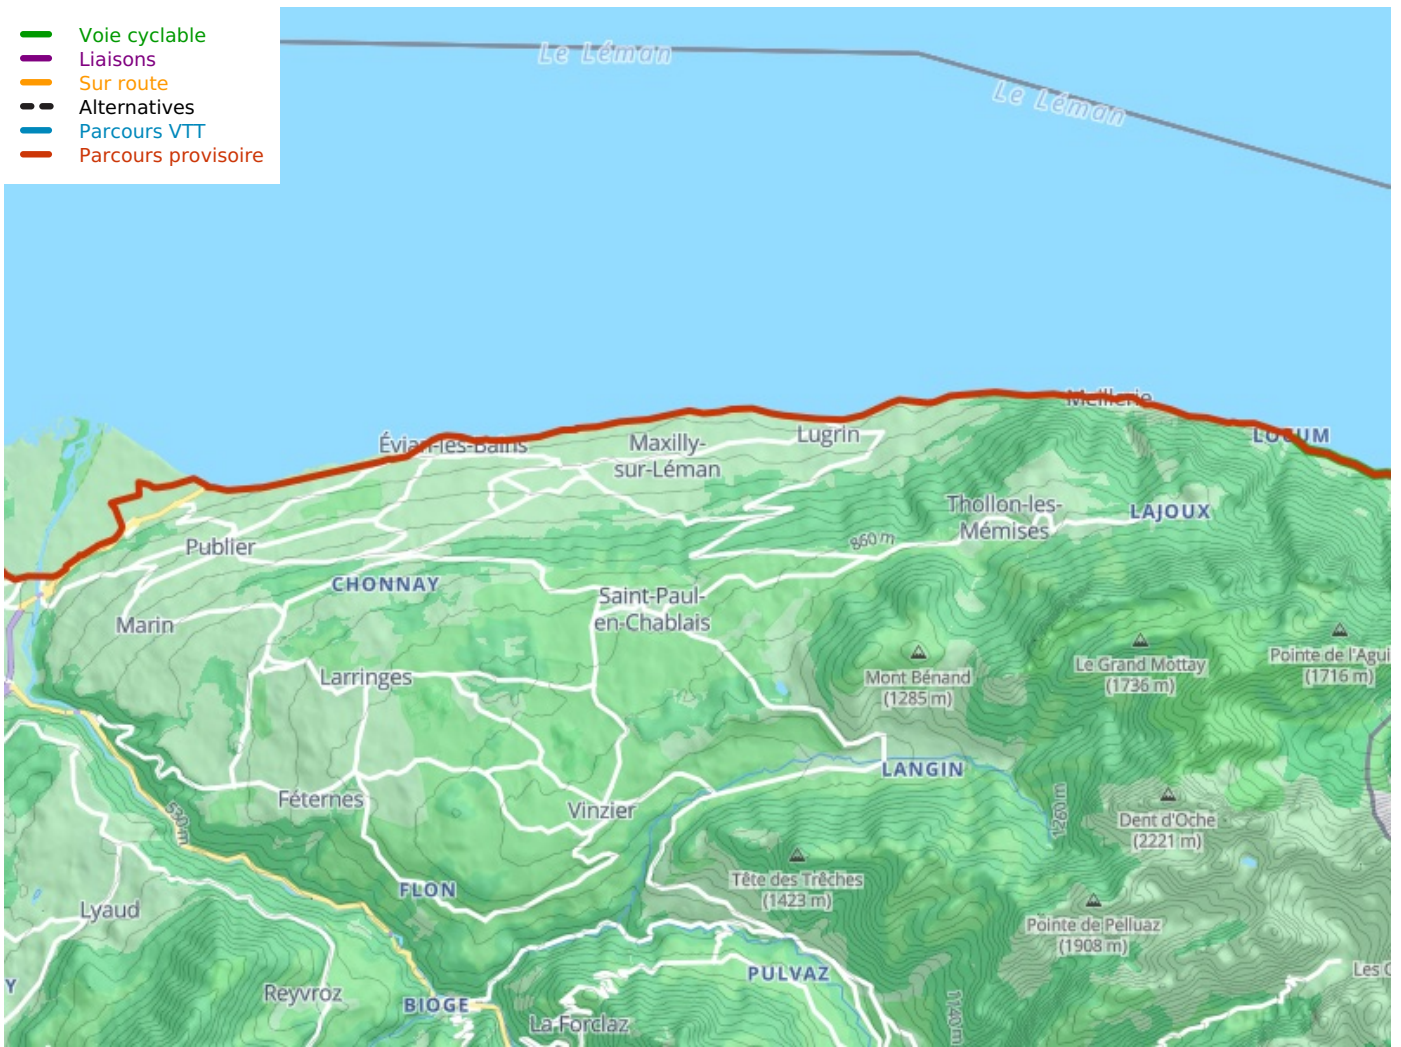

Saint-Gingolph / Thonon

ViaRhôna

Départ
Saint-Gingolph

Arrivée
Thonon

Durée
1 h 57 min

Distance
29,20 Km

Niveau
Anspruchsvoll

Thématique
Seen & Badespaß

- Voie cyclable
- Liaisons
- Sur route
- Alternatives
- Parcours VTT
- Parcours provisoire

Départ
Saint-Gingolph

Arrivée
Thonon