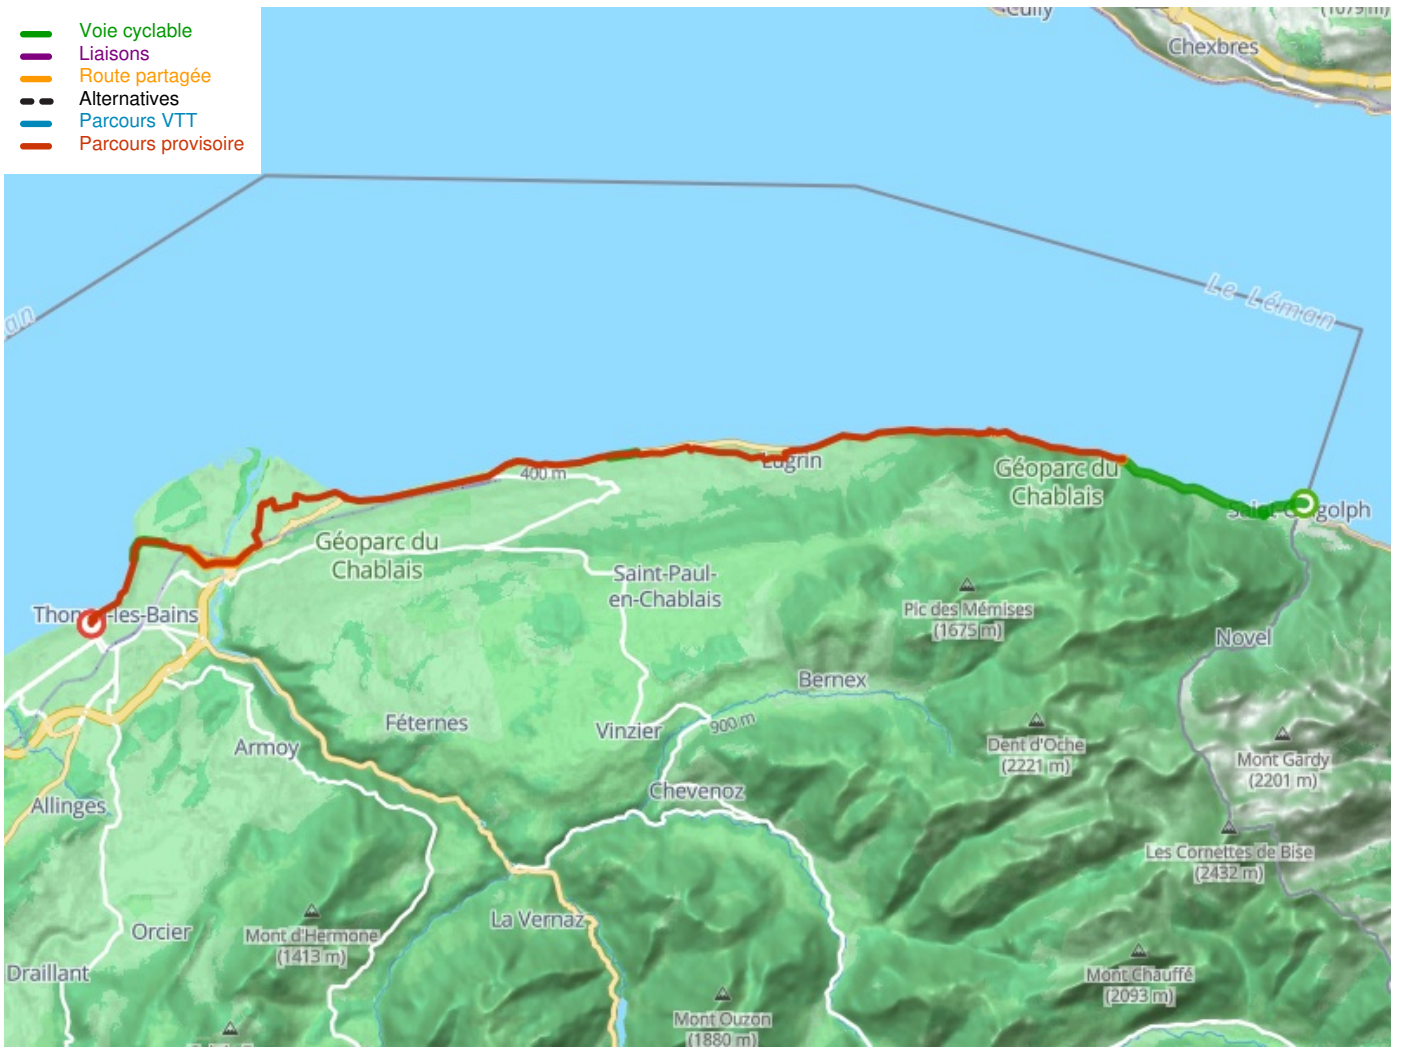

Saint-Gingolph / Thonon

ViaRhôna

Départ
Saint-Gingolph

Arrivée
Thonon

Durée
1 h 57 min

Distance
30,10 Km

Niveau
Anspruchsvoll

- Voie cyclable
- Liaisons
- Route partagée
- Alternatives
- Parcours VTT
- Parcours provisoire

Départ
Saint-Gingolph

Arrivée
Thonon