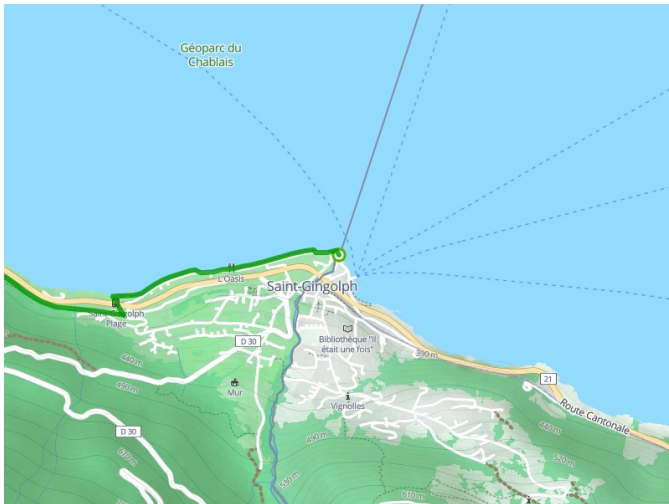

Saint-Gingolph / Thonon

ViaRhôna

Départ
Saint-Gingolph

Arrivée
Thonon

Durée
1 h 57 min

Distance
30,10 Km

Niveau
Anspruchsvoll

- Voie cyclable
- Liaisons
- Route partagée
- Alternatives
- Parcours VTT
- Parcours provisoire

Départ
Saint-Gingolph

Arrivée
Thonon