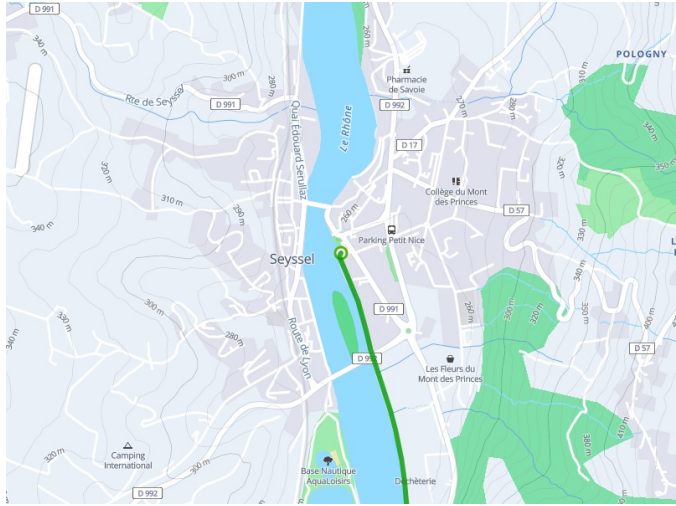

# Seyssel / Belley

ViaRhôna

---

**Départ**  
Seyssel

**Arrivée**  
Belley

**Durée**  
2 h 12 min

**Distance**  
33,39 Km

**Niveau**  
Mittel / Gute  
Grundkondition

**Thématique**  
Malerische Kanäle &  
Flüsse

**Départ  
Seyssel**

**Arrivée  
Belley**