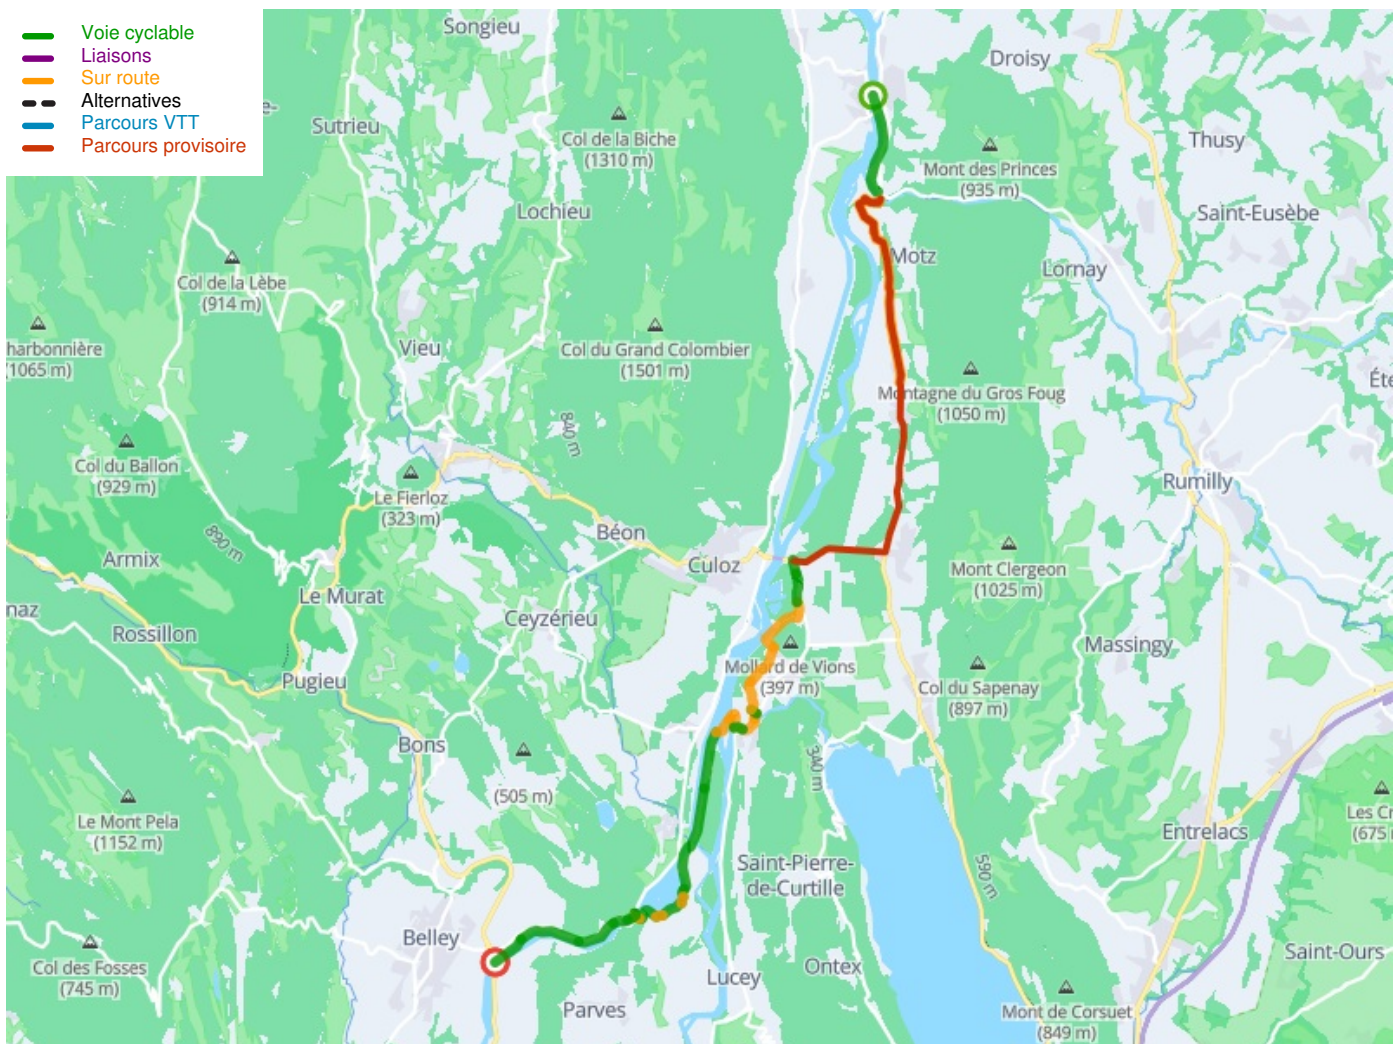

# Seyssel / Belley

ViaRhôna

---

**Départ**  
Seyssel

**Arrivée**  
Belley

**Durée**  
2 h 12 min

**Distance**  
33,39 Km

**Niveau**  
Mittel / Gute  
Grundkondition

**Thématique**  
Malerische Kanäle &  
Flüsse

**Départ  
Seyssel**

**Arrivée  
Belley**