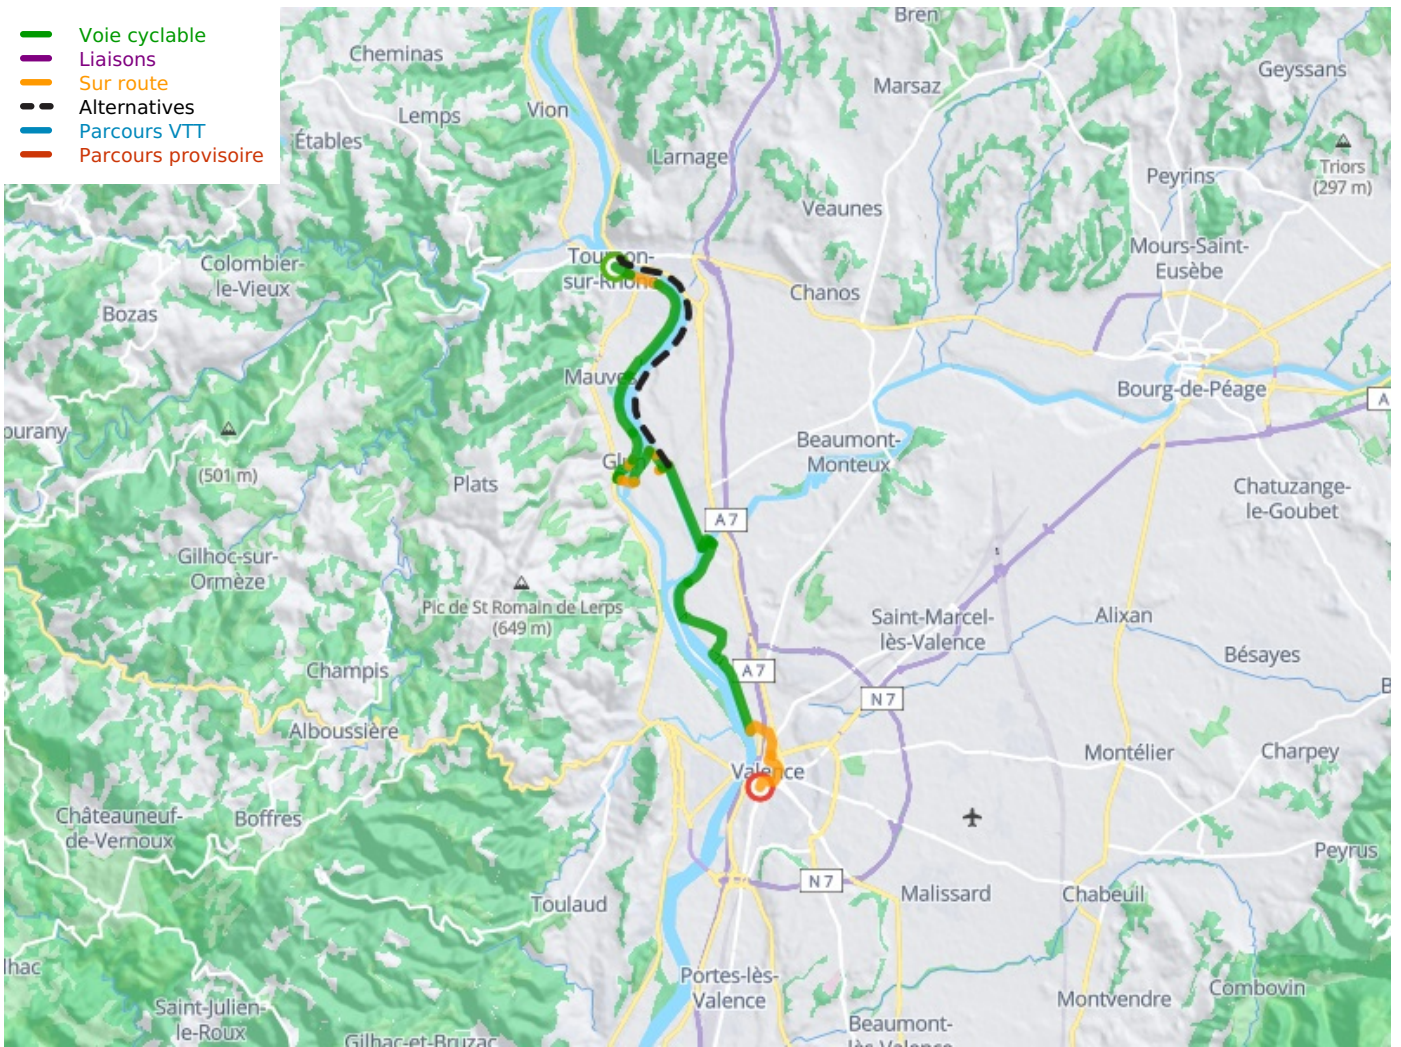

Tournon-sur-Rhône / Valence

ViaRhôna

Départ
Tournon-sur-Rhône /
Glun

Arrivée
Valence / La Voulte-sur-
Rhône

Durée
1 h 39 min

Distance
24,81 Km

Niveau
Anfänger / mit der
Familie

Thématique
Französische Flüsse

- Voie cyclable
- Liaisons
- Sur route
- - - Alternatives
- Parcours VTT
- Parcours provisoire

Départ
Tournon-sur-Rhône / Glun

Arrivée
Valence / La Voulte-sur-Rhône