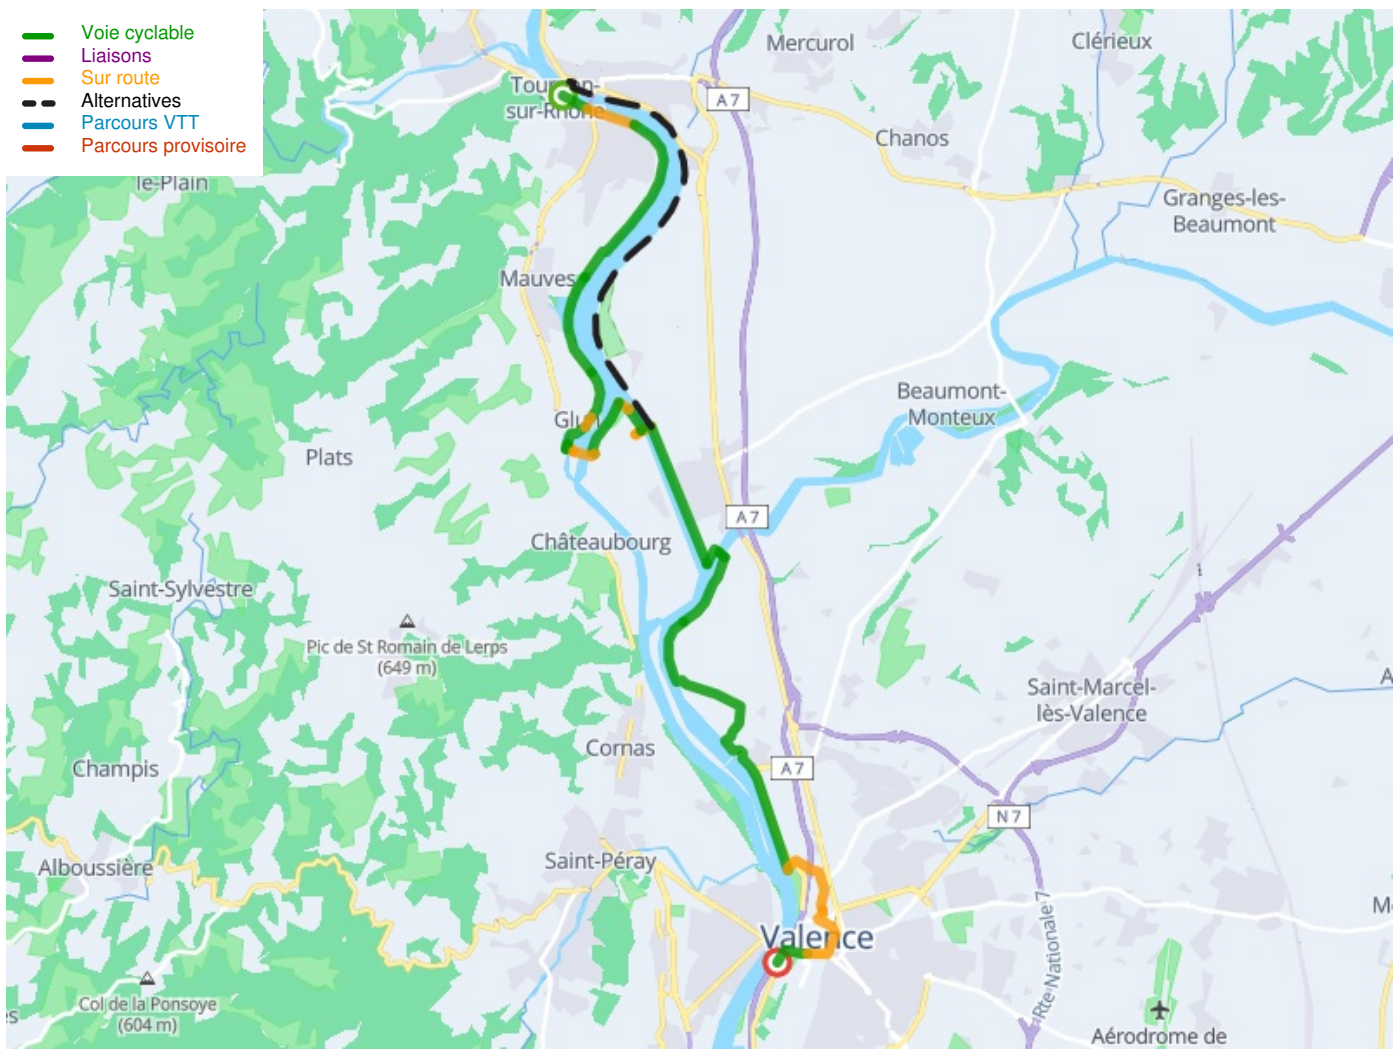

Tournon-sur-Rhône / Valence

ViaRhôna

Départ
Tournon-sur-Rhône

Arrivée
Valence

Durée
1 h 39 min

Distance
25,33 Km

Niveau
Anfänger / mit der Familie

Thématique
Malerische Kanäle &
Flüsse

Départ
Tournon-sur-Rhône

Arrivée
Valence