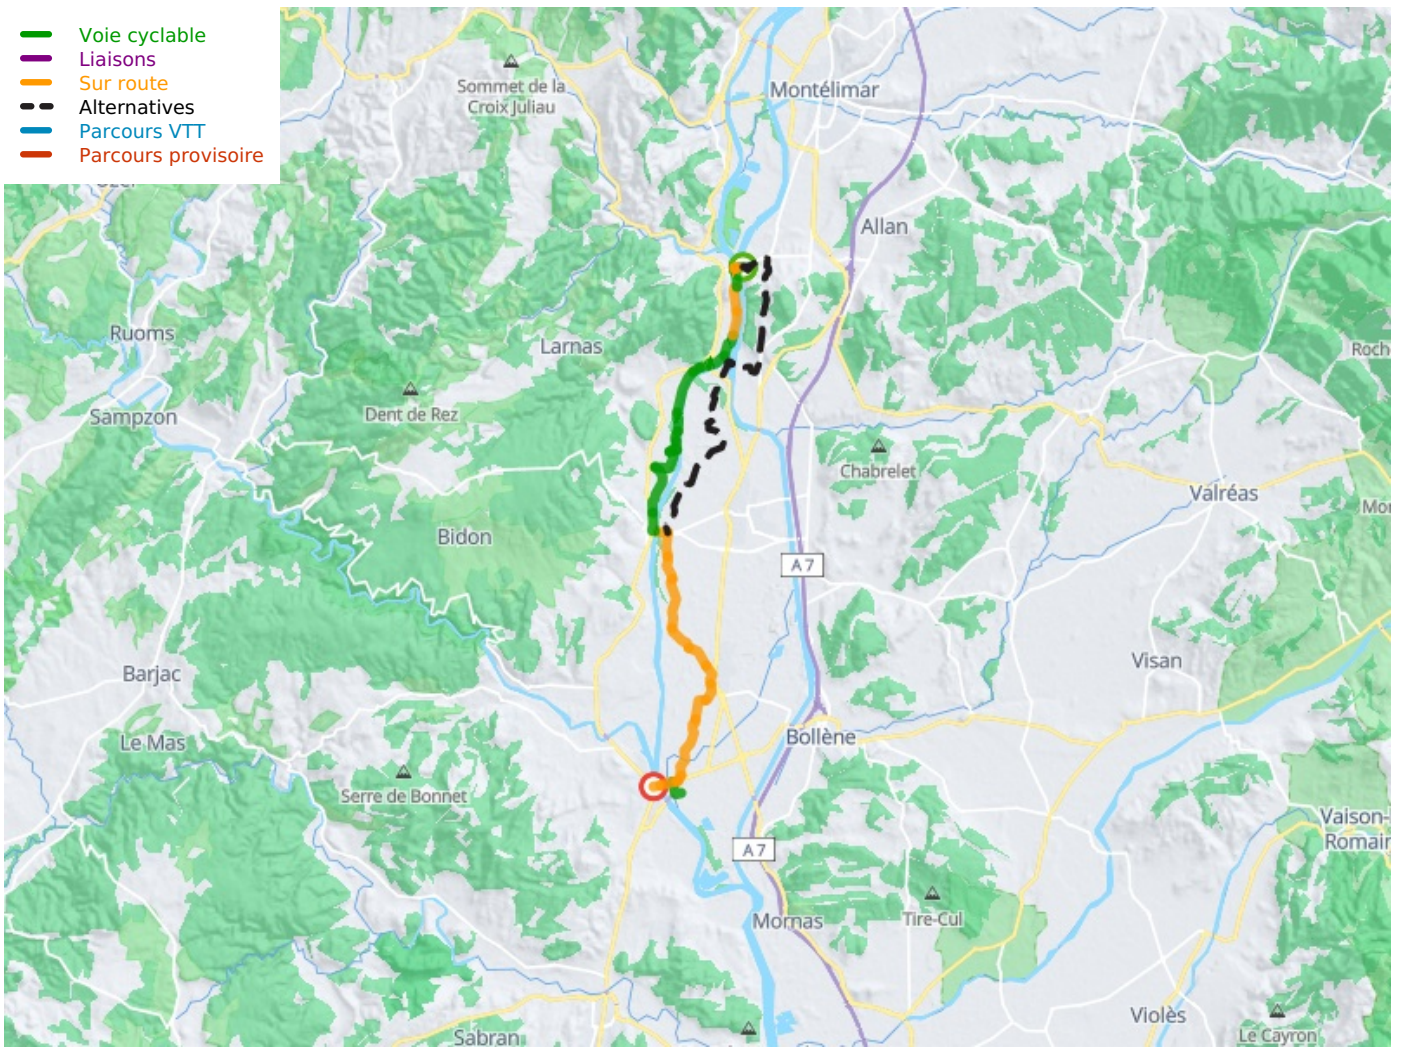

Viviers / Lapalud

ViaRhôna

Départ
Viviers / Bourg-Saint-
Andéol

Arrivée
Lapalud

Durée
2 h 07 min

Distance
32,27 Km

Niveau
Mittel / Gute
Grundkondition

Thématique
Französische Flüsse

- Voie cyclable
- Liaisons
- Sur route
- - - Alternatives
- Parcours VTT
- Parcours provisoire

Départ
Viviers / Bourg-Saint-Andéol

Arrivée
Lapalud