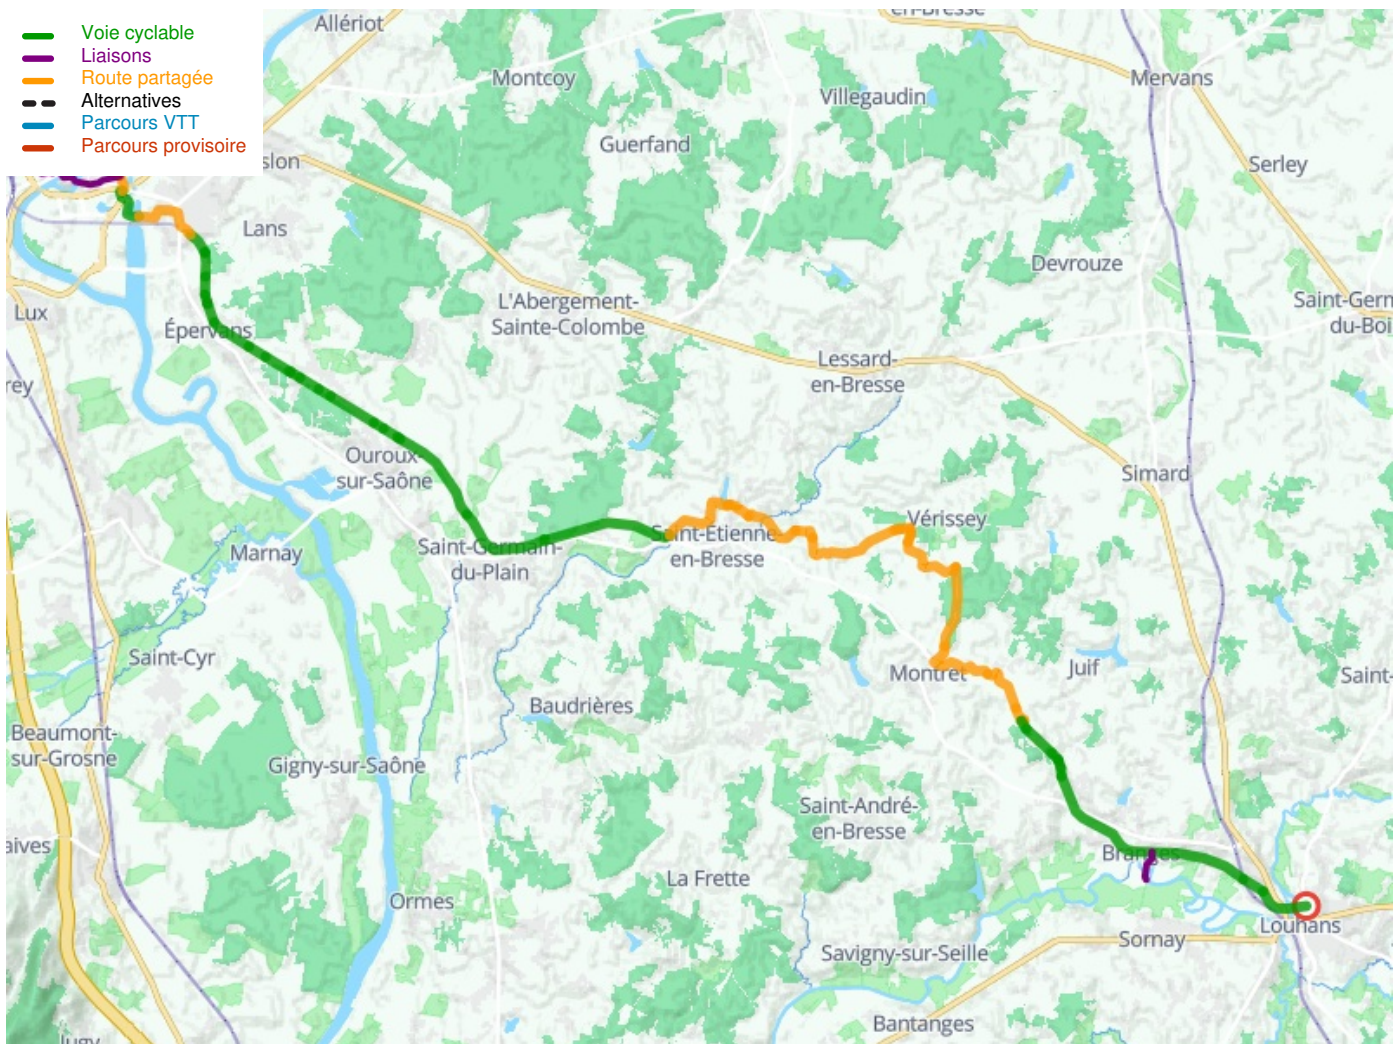

Chalon-sur-Saône / Louhans

Voie Bressane

Départ
Chalon-sur-Saône

Arrivée
Louhans-Châteaurenaud

Durée
2 h 45 min

Distance
41,33 Km

Niveau
Anfänger / mit der Familie

Thématique
Alte Eisenbahn, Malerische
Kanäle & Flüsse

Départ
Chalon-sur-Saône

Arrivée
Louhans-Châteaurenaud