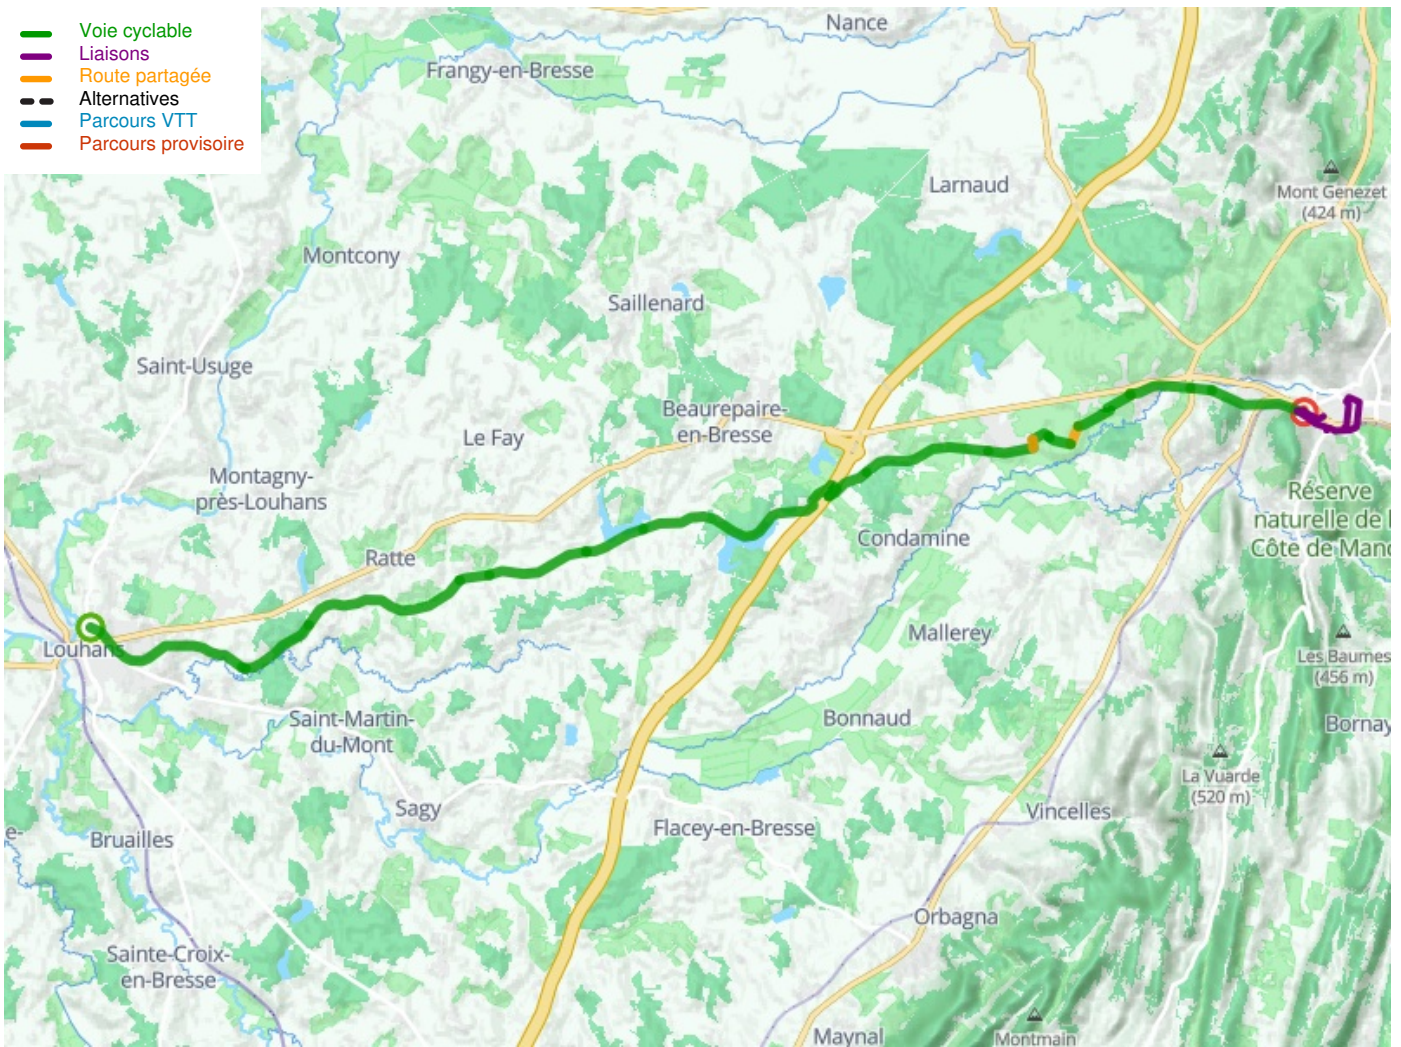

Louhans / Lons-le-Saunier

Voie Bressane

Départ
Louhans

Arrivée
Lons-le-Saunier

Durée
1 h 51 min

Distance
27,94 Km

Niveau
Anfänger / mit der Familie

Thématique
Alte Eisenbahn, Im Wald

- Voie cyclable
- Liaisons
- Route partagée
- - - Alternatives
- Parcours VTT
- Parcours provisoire

Départ Louhans

Arrivée Lons-le-Saulnier