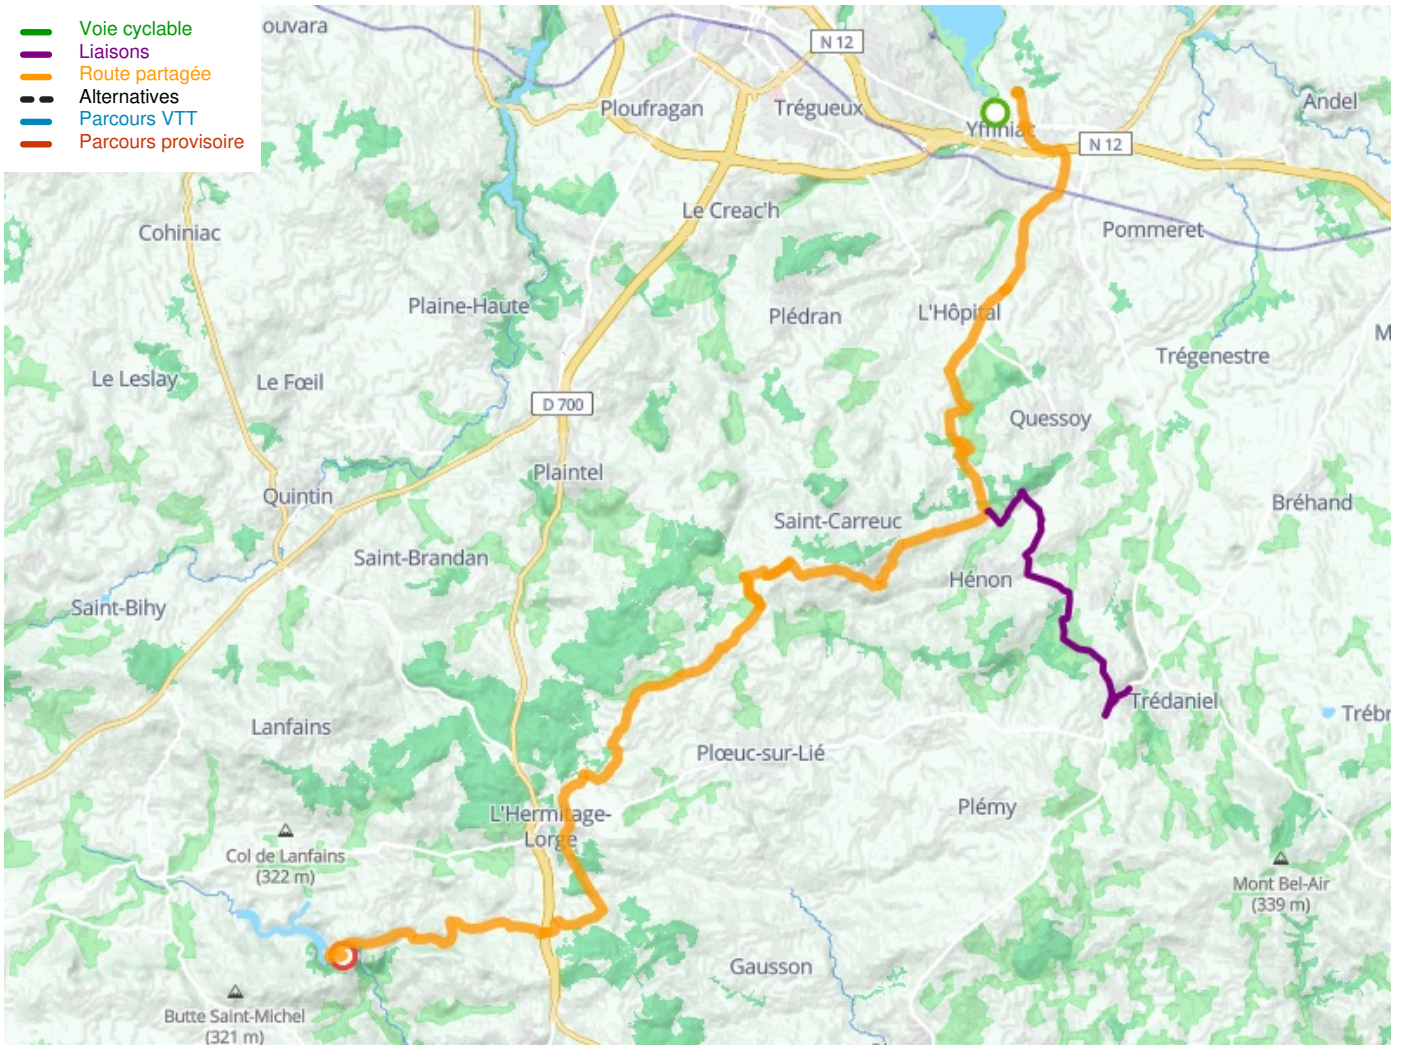

Yffiniac / Allineuc

Von Saint-Brieuc nach Lorient - Radwanderweg V8 Bretagne

Départ
Yffiniac

Arrivée
Allineuc

Durée
2 h 50 min

Distance
42,71 Km

Niveau
Anspruchsvoll

Thématique
Natur & regionales
Kulturerbe

- Voie cyclable
- Liaisons
- Route partagée
- - - Alternatives
- Parcours VTT
- Parcours provisoire

Départ
Yffiniac

Arrivée
Allineuc